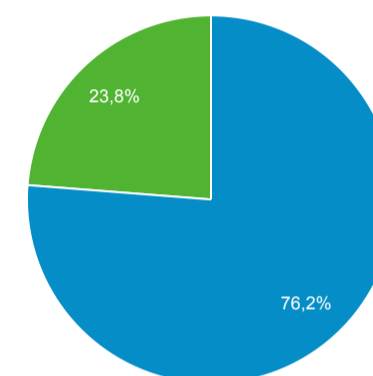

Uživatelé 122 168	Noví uživatelé 114 639	Návštěvy 186 624	Počet relací na uživatele 1,53
Zobrazení stránek 515 334	Počet stránek na 1 relaci 2,76	Prům. doba trvání relace 00:02:22	Míra okamžitého opuštění 60,16 %

■ New Visitor ■ Returning Visitor