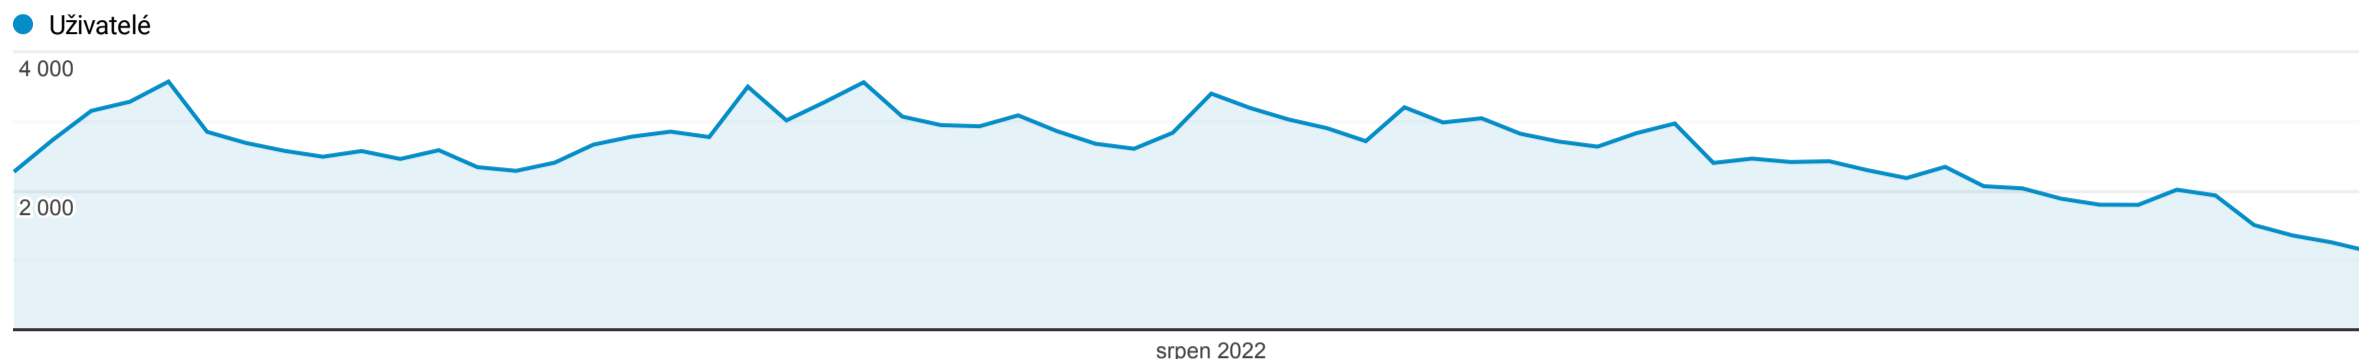

Přehled publika

1. 7. 2022 - 31. 8. 2022

Všichni uživatelé
100,00 % Uživatelé

Přehled

Uživatelé 122 168	Noví uživatelé 114 639	Návštěvy 186 624	Počet relací na uživatele 1,53
Zobrazení stránek 515 334	Počet stránek na 1 relaci 2,76	Prům. doba trvání relace 00:02:22	Míra okamžitého opuštění 60,16 %